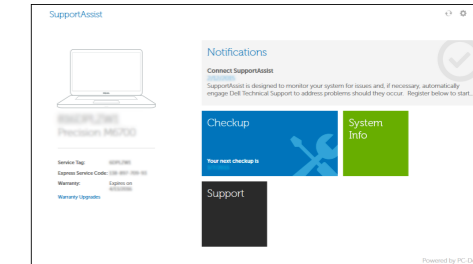

#### Register your computer

Daftarkan komputer Anda  
Đăng ký máy tính của bạn  
تسجيل الكمبيوتر

**Dell SupportAssist**

#### Check and update your computer

Periksa dan perbarui komputer Anda  
Kiểm tra và cập nhật máy tính của bạn  
التحقق من الكمبيوتر الخاص بك وتحديثه