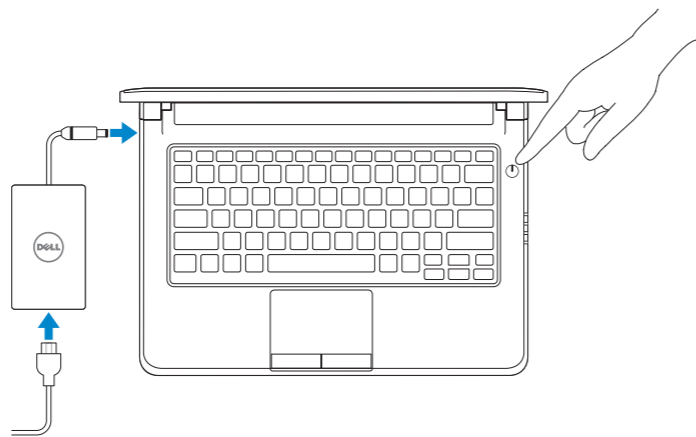

### 1 Connect the power adaptor and press the power button

Sambungkan adaptor daya dan tekan tombol daya  
Kết nối với bộ chuyển đổi nguồn điện và nhấn nút nguồn  
توصيل مهايئ التيار والضغظ على زر التشغيل